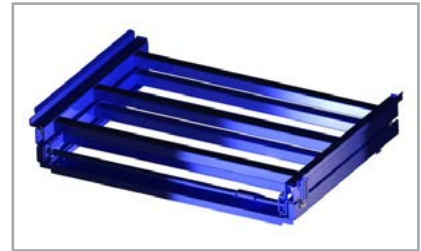

6. Model: RPU-U 1000 ES 93

Euro	1200 mm	1000 kg	93% / 785 mm	170 mm	1282 x 874 mm	Beam or Floor